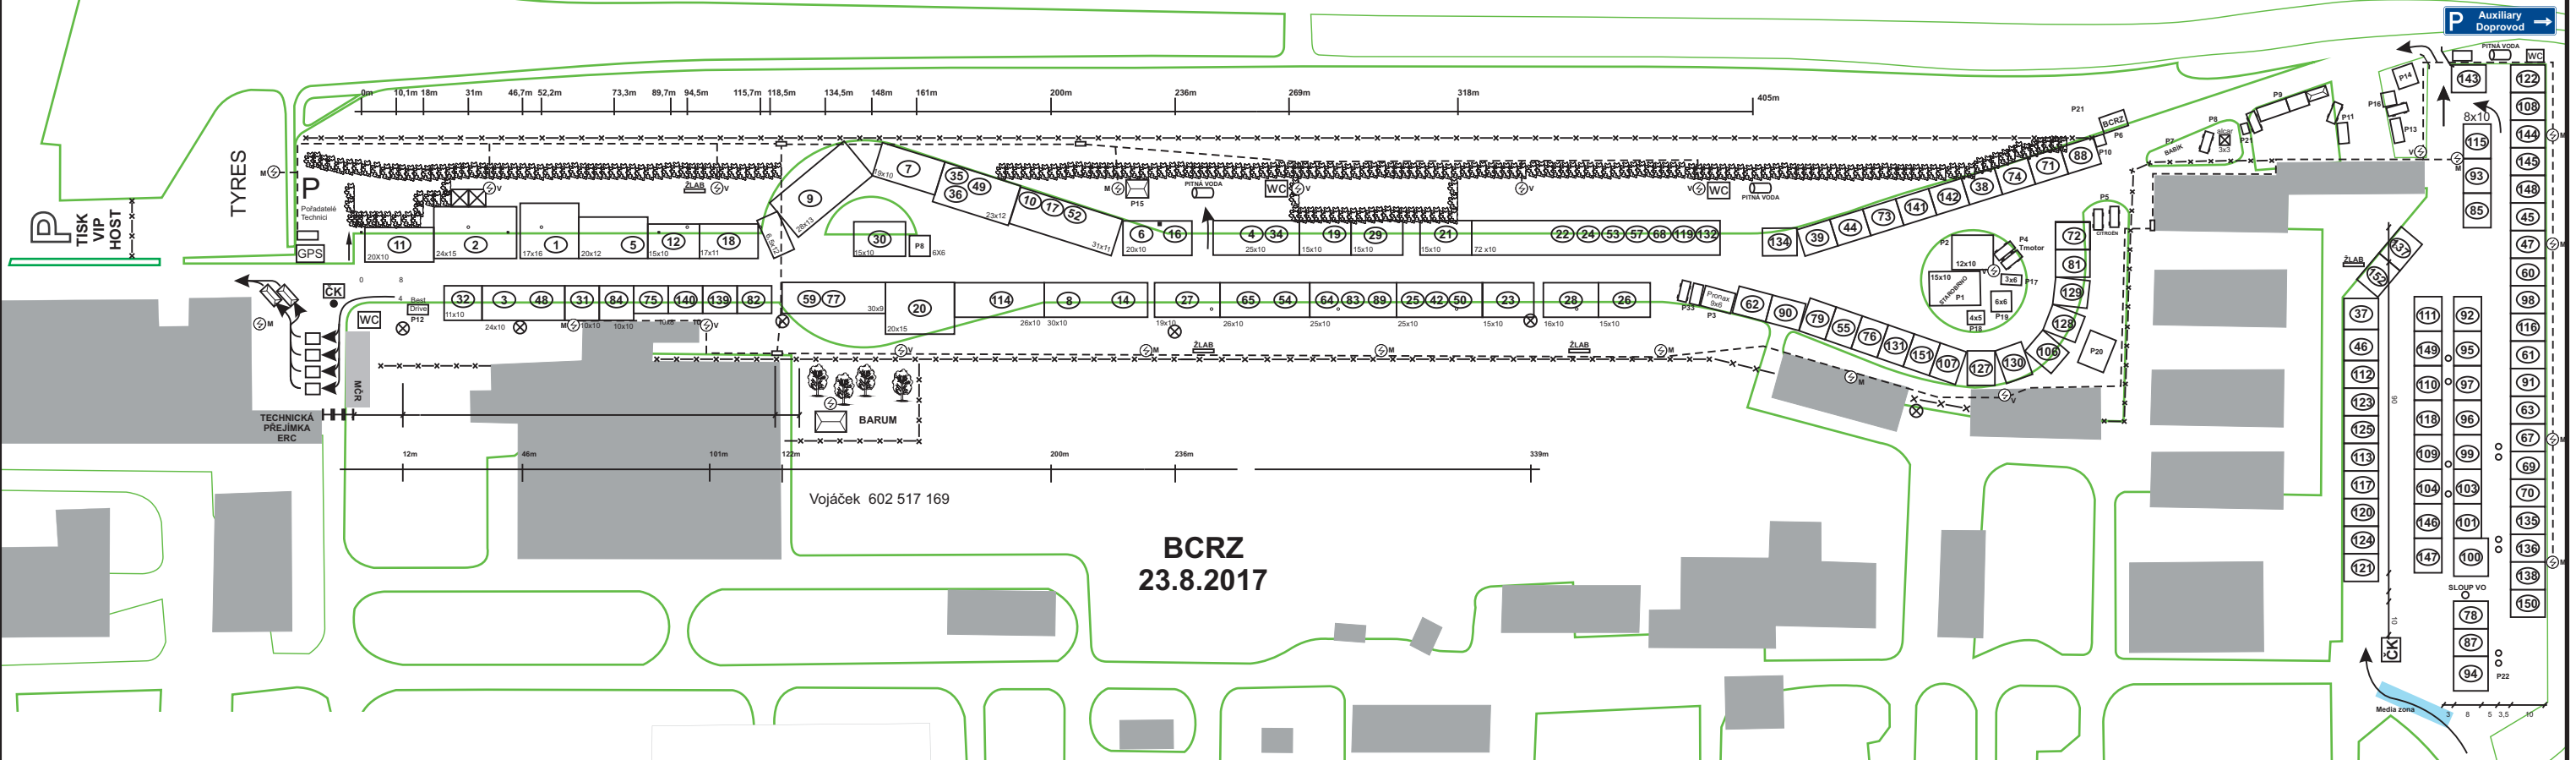

BARUM CZECH RALLY ZLÍN

25. 8 - 27. 8. 2017 www.CzechRally.com

Service area Continental Barum

Servisní zóna Continental Barum

Drilling holes and anchoring objects to roads or any solid surfaces inside the Continental Barum area is strictly prohibited!

Prísny zákaz vrtání a kotvení do zpevněných ploch v areálu Continental Barum

BCRZ
23.8.2017

Servisní zóna je pokryta WIFI od společnosti

Service zone is covered by WIFI from

- SERVIS PROMO 2016**
 P1. Stan Starobrno - Devítka - 10x10
 P2. Ptáčková - Gekonracing 12x10
 P3. Pronax 9x6
 P4. T-motor
 P5. Citroen Miša
 P6. E-shop prodej

- P7. Babík autička
 P8. Alcar
 P9. Roberto Dotti
 P10. AP solutions 3x3
 P11. KAPS Automatic - 6x3 + auto
 P12. Best Drive
 P13. Kafe Macek

- P14. Suvenýry Polsko
 P15. Matoušek - viz Ioni
 P16. Triumf 4x4 + auto
 P17. Fiala 3x6
 P18. Autolift 4x5
 P19. Opel 6x6
 P20. Cat. Opel 8x10

- P21. autičko káva 3x2
 P22. Opel R5
 P33. Sanitka
 P34. ONI System

P Spectators Diváci