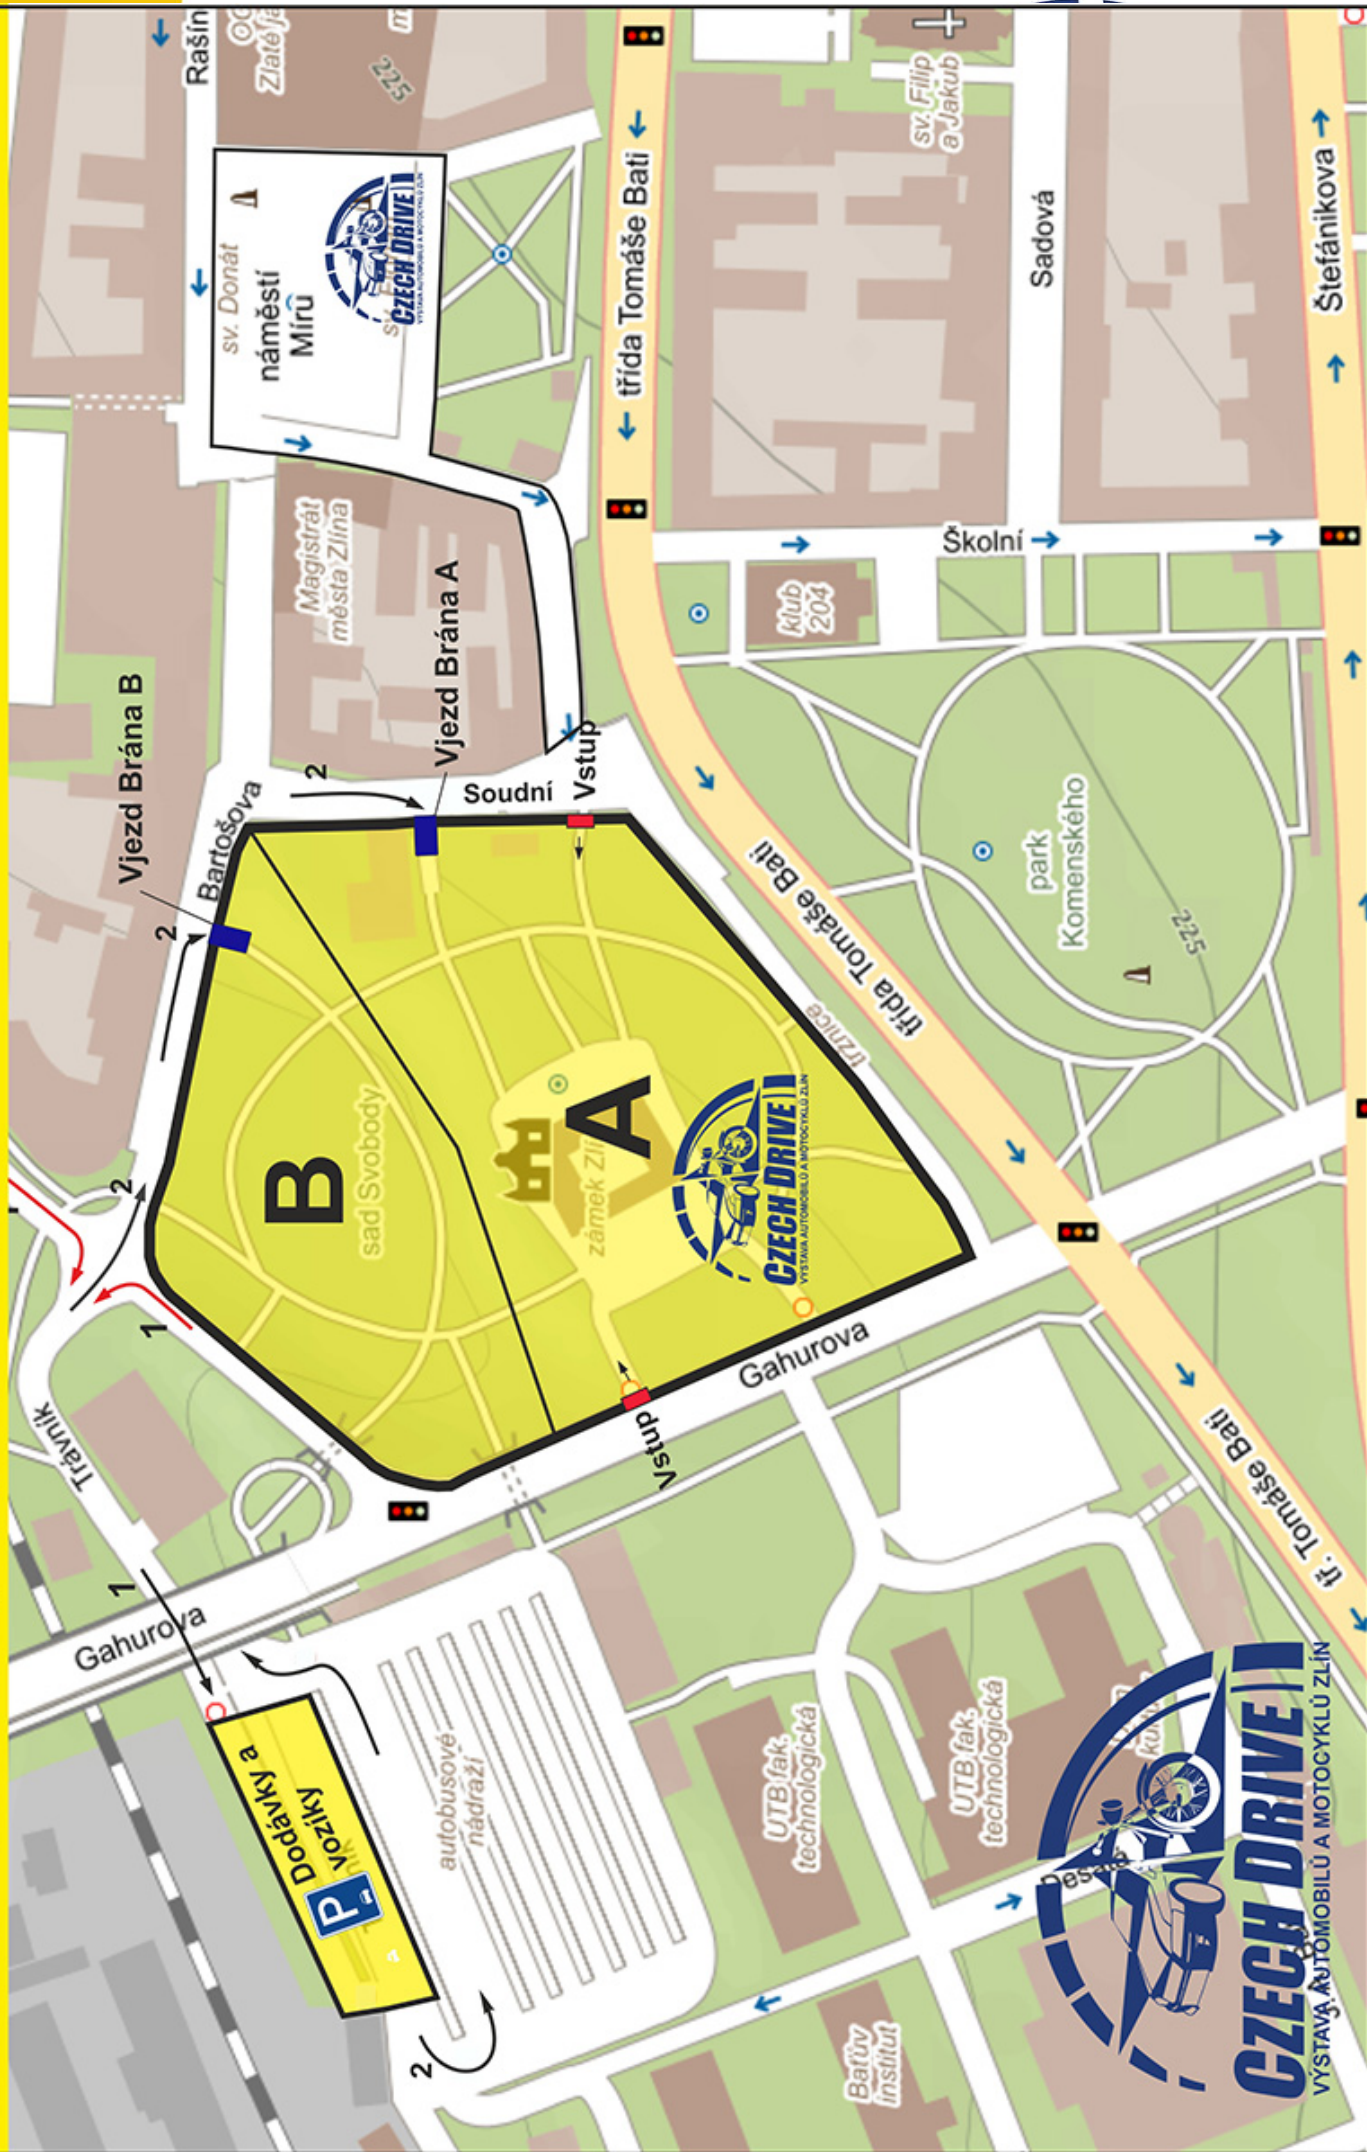

Czech Drive - park Svobody - příjezdy automobilů